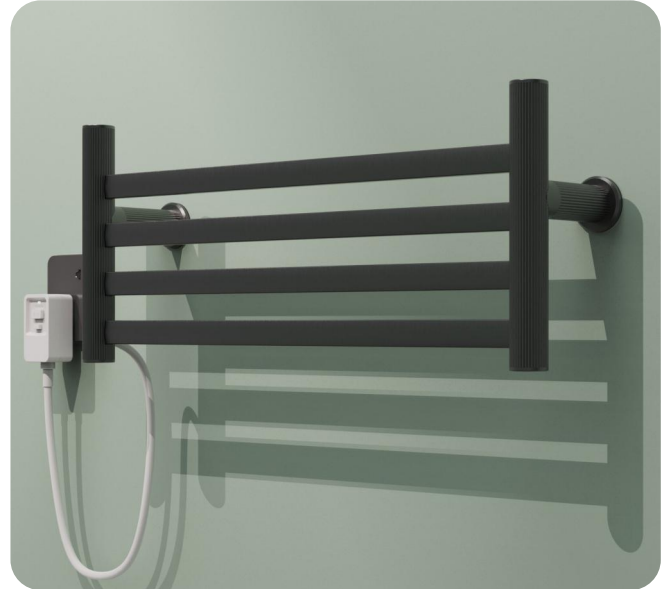

机身材质/Material : 太空铝/Aluminum

加热方式/Function : 合金发热丝/Alloy wire heating

安装方式/Installation : 室内挂壁 /Wall-mounted

尺寸规格/Size : 800*440*91mm

出线方式/Outlet cable : 左右出线/Left/Right

Care for Your healthy Life

智能电热毛巾架

SMART ELECTRIC TOWEL WARMER