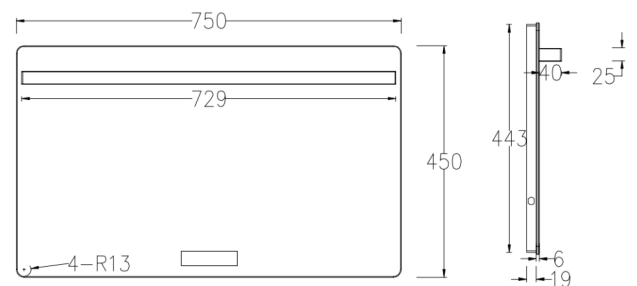

防水等级/Waterproof : IPX4

机身材质/Material : 岩板/Sintered Stone

加热方式/Function : 合金发热丝/Alloy wire heating

安装方式/Installation : 室内挂壁 /Wall-mounted

尺寸规格/Size : 750*450*66mm

出线方式/Outlet cable : 居中出线/Center

智能电热毛巾架

SMART ELECTRIC TOWEL WARMER

加热方式/Function : 合金发热丝/Alloy wire heating

安装方式/Installation : 室内挂壁 /Wall-mounted

尺寸规格/Size : 750*450*65mm

出线方式/Outlet cable : 左/右出线/Left/Right

智能电热毛巾架

SMART ELECTRIC TOWEL WARMER

Item No.:XN-BK302

Item No.:XN-QH302

技术参数

Technical Parameter

额定功率/Power : 160W

额定电压/Voltage : 220V/50Hz

防水等级/Waterproof : IPX4

机身材质/Material : 岩板/Sintered Stone

加热方式/Function : 合金发热丝/Alloy wire heating

安装方式/Installation : 室内挂壁 /Wall-mounted

尺寸规格/Size : 750*450*65mm

出线方式/Outlet cable : 左/右出线/Left/Right

智能电热毛巾架

SMART ELECTRIC TOWEL WARMER

Item No.:XN-WH303

Item No.:XN-WH307

技术参数

Technical Parameter