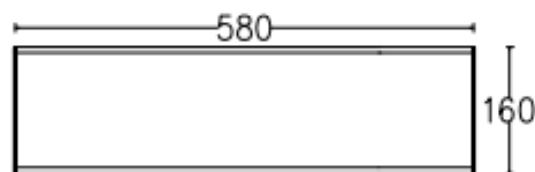

防水等级/Waterproof : IPX4

机身材质/Material : 太空铝/Aluminum

加热方式/Function : 合金发热丝/Alloy wire heating

安装方式/Installation : 室内挂壁 /Wall-mounted

尺寸规格/Size : 580*160*81mm

出线方式/Outlet cable : 左右出线/Left/Right

智能电热毛巾架

SMART ELECTRIC TOWEL WARMER