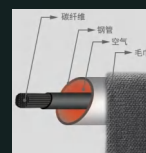

第四代：石墨烯
以面发热、受热均匀、
功率低、安全系数高。

石墨烯
Graphene

铝镁合金
6mm超厚集成面板
6mm aluminum-magnesium alloy

第一代：加热棒导热液
加热时受热不均
升温慢、漏水

第二代：合金金属丝
加热时受热不均
时间长金属丝容易烧断

第三代：碳纤维
升温慢、功率大

智能电热毛巾架

SMART ELECTRIC TOWEL WARMER