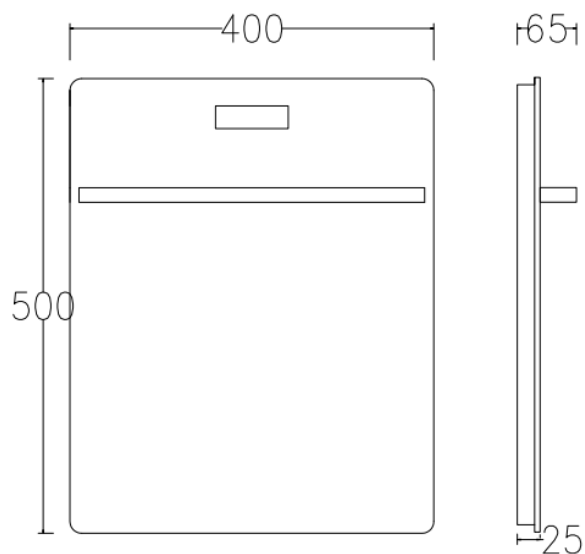

尺寸规格/Size : 750*450*65mm

出线方式/Outlet cable : 左/右出线/Left/Right

智能电热毛巾架

SMART ELECTRIC TOWEL WARMER

Item No.:XN-WH303

Item No.:XN-WH307

技术参数

Technical Parameter

额定功率/Power : 100W

额定电压/Voltage : 220V/50Hz

防水等级/Waterproof : IPX4

机身材质/Material : 岩板/Sintered Stone

加热方式/Function : 合金发热丝/Alloy wire heating

安装方式/Installation : 室内挂壁 /Wall-mounted

尺寸规格/Size : 500*400*65mm

出线方式/Outlet cable: 居中出线/Center