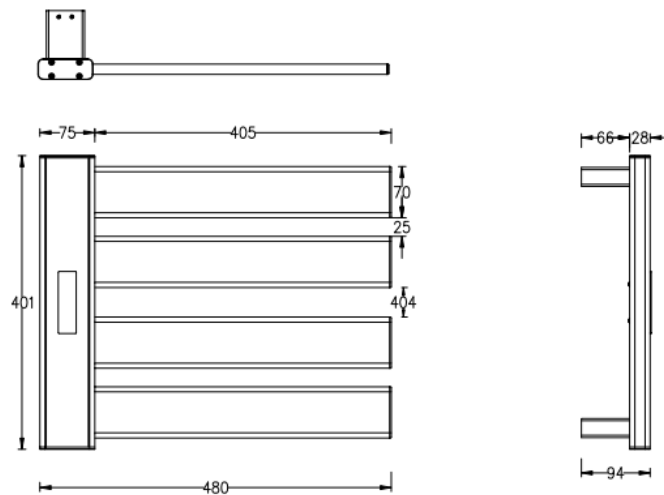

Care for Your healthy Life