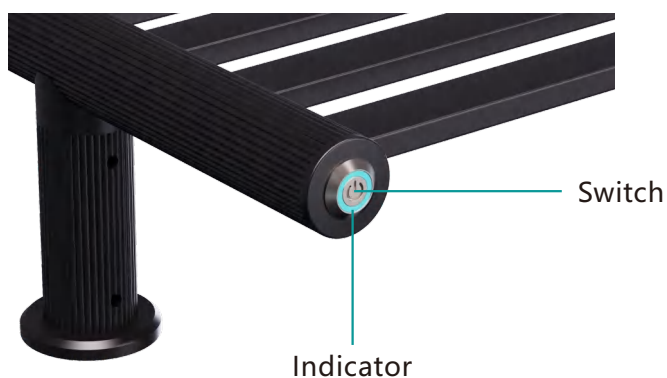

智能电热毛巾架

SMART ELECTRIC TOWEL WARMER

开关示意 Feature description

Care for Your healthy Life