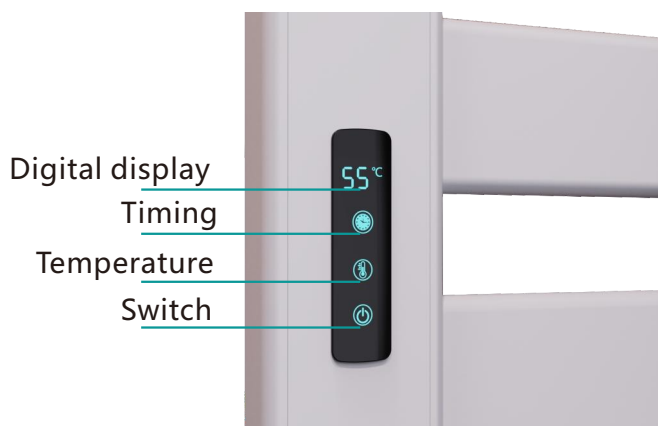

智能电热毛巾架

SMART ELECTRIC TOWEL WARMER

开关示意 Feature description

Care for Your healthy Life