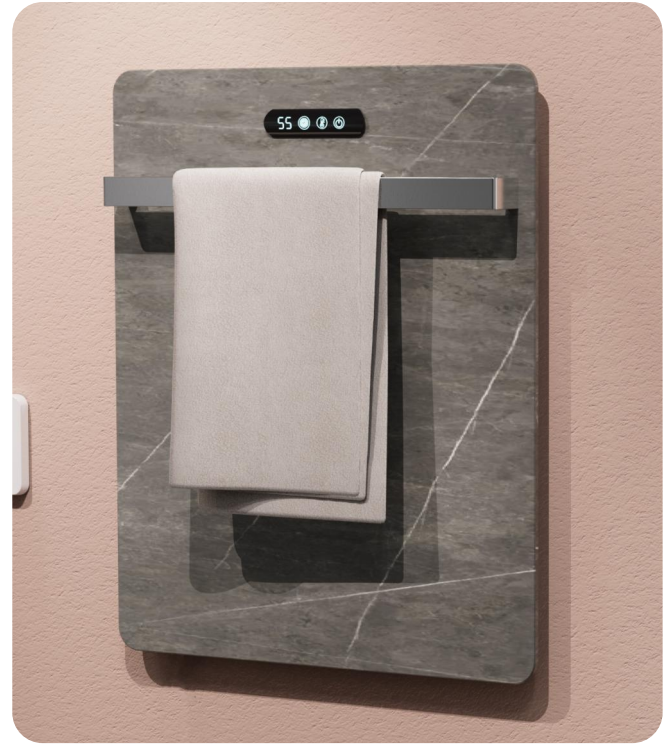

Item No.:XN-QH303

技术参数

Technical Parameter

额定功率/Power : 100W

额定电压/Voltage : 220V/50Hz

防水等级/Waterproof : IPX4

机身材质/Material : 岩板/Sintered Stone

加热方式/Function : 合金发热丝/Alloy wire heating

安装方式/Installation : 室内挂壁 /Wall-mounted

尺寸规格/Size : 500*400*65mm

出线方式/Outlet cablecable : 居中出线/Center