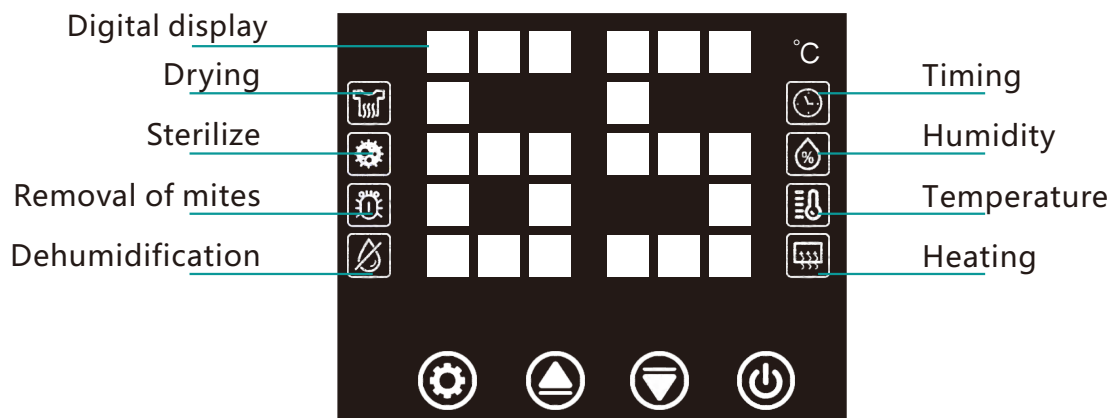

智能电热毛巾架

SMART ELECTRIC TOWEL WARMER

开关示意 Feature description

Care for Your healthy Life