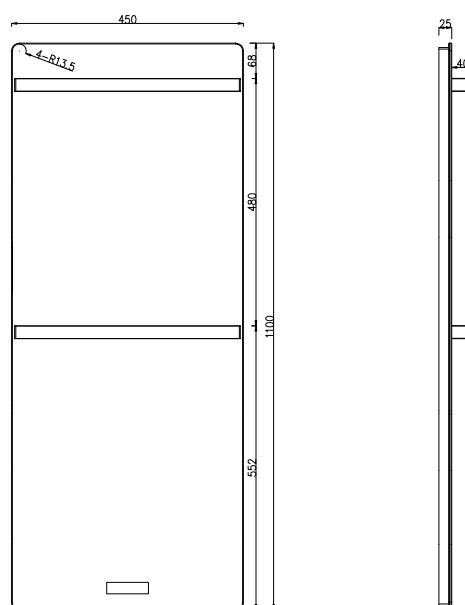

防水等级/Waterproof : IPX4

机身材质/Material : 岩板/Sintered Stone

加热方式/Function : 合金发热丝/Alloy wire heating

安装方式/Installation : 室内挂壁 /Wall-mounted

尺寸规格/Size : 1100*450*65mm

出线方式/Outlet cable : 居中出线/Center

Care for Your healthy Life