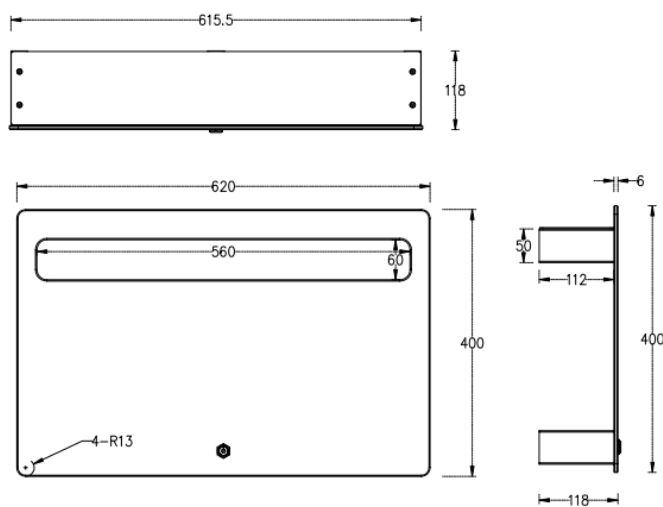

加热方式/Function : 石墨烯加热 /Graphene Heating

安装方式/Installation : 室内挂壁 /Wall-mounted

尺寸规格/Size : 620*400*118mm

出线方式/Outlet cable : 居中出线/Center

WARM YOUR HEART

更懂你 更暖心

Item No.:XN-QH505

智能电热毛巾架