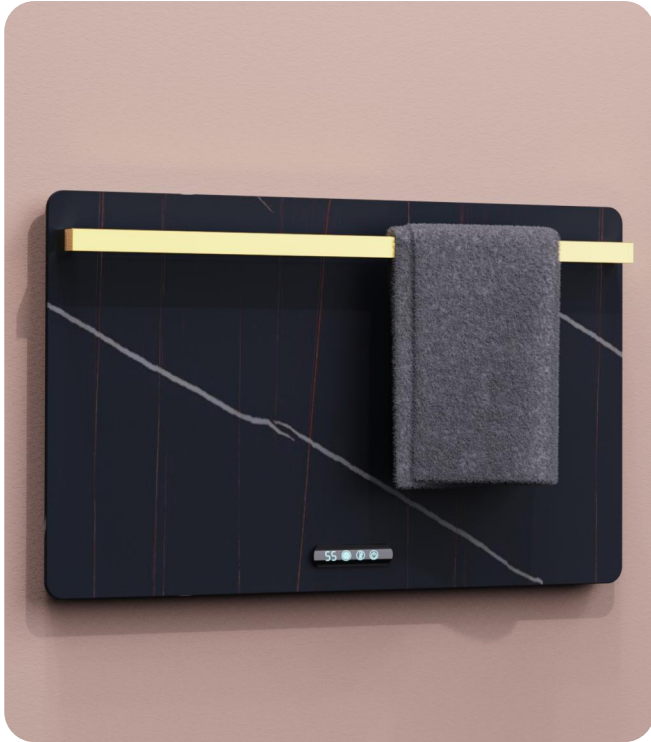

加热方式/Function : 合金发热丝/Alloy wire heating

安装方式/Installation : 室内挂壁 /Wall-mounted

尺寸规格/Size : 750*450*65mm

出线方式/Outlet cable : 左/右出线/Left/Right

智能电热毛巾架

SMART ELECTRIC TOWEL WARMER

Item No.:XN-BK302

Item No.:XN-QH302