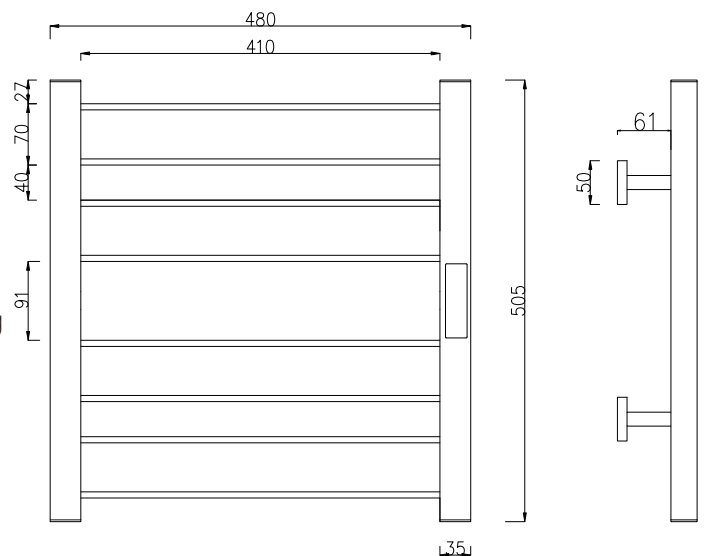

智能电热毛巾架

SMART ELECTRIC TOWEL WARMER

技术参数

Technical Parameter

额定功率/Power : 160W

额定电压/Voltage : 220V/50Hz

防水等级/Waterproof : IPX4

机身材质/Material : 太空铝/Aluminum

加热方式/Function : 合金发热丝/Alloy wire heating

安装方式/Installation : 室内挂壁 /Wall-mounted

尺寸规格/Size : 505*480*91mm

出线方式/Outlet cable : 左右出线/Left/Right