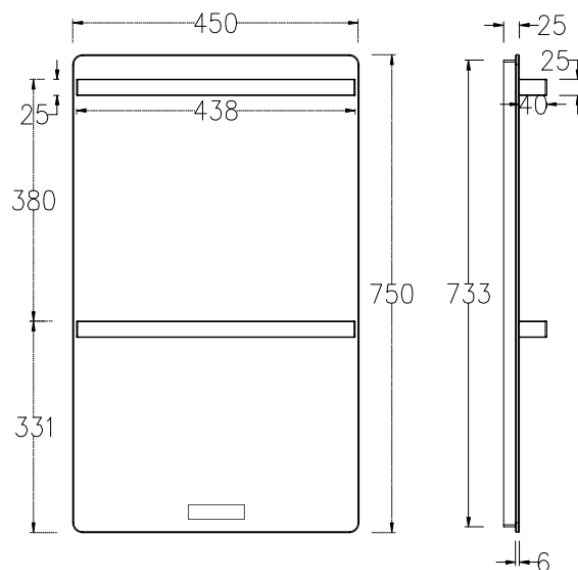

防水等级/Waterproof : IPX4

机身材质/Material : 岩板/Sintered Stone

加热方式/Function : 合金发热丝/Alloy wire heating

安装方式/Installation : 室内挂壁 /Wall-mounted

尺寸规格/Size : 750*450*66mm

出线方式/Outlet cable : 居中出线/Center

智能电热毛巾架

SMART ELECTRIC TOWEL WARMER