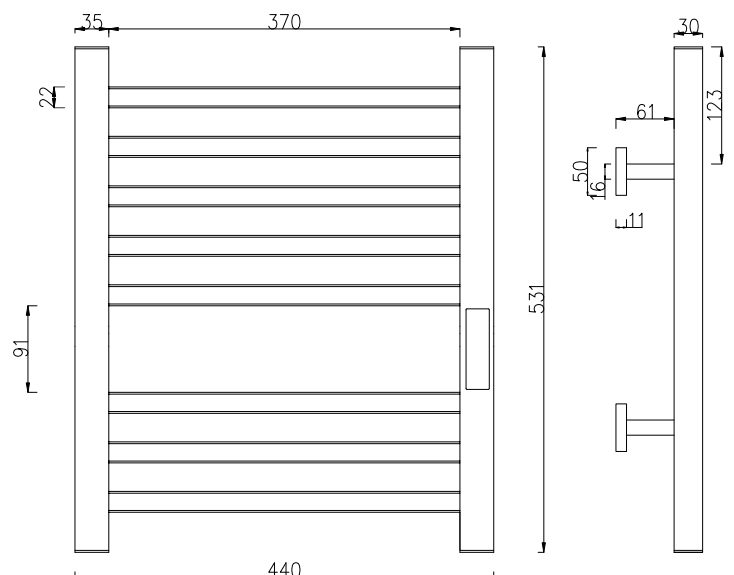

安装方式/Installation : 室内挂壁 /Wall-mounted

尺寸规格/Size : 724*480*61mm

出线方式/Outlet cable : 左右出线/Left/Right

多种模式
一年四季都可用

Item No.:XN-WH607

Item No.:XN-BK607

技术参数

Technical Parameter

额定功率/Power : 160W

额定电压/Voltage : 220V/50Hz

防水等级/Waterproof : IPX4

机身材质/Material : 太空铝/Aluminum

加热方式/Function : 合金发热丝/Alloy wire heating

安装方式/Installation : 室内挂壁 /Wall-mounted

尺寸规格/Size : 531*440*91mm

出线方式/Outlet cable : 左右出线/Left/Right