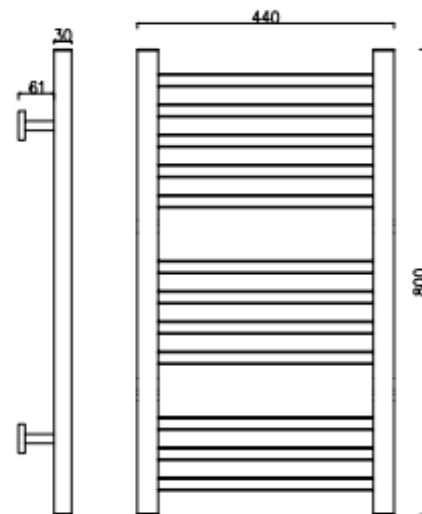

安装方式/Installation : 室内挂壁 /Wall-mounted

尺寸规格/Size : 724*480*61mm

出线方式/Outlet cable : 左右出线/Left/Right

多种模式
一年四季都可用

Item No.:XN-WH607

Item No.:XN-BK607

技术参数

Technical Parameter

机身材质/Material : 太空铝/Aluminum

加热方式/Function : 合金发热丝/Alloy wire heating

安装方式/Installation : 室内挂壁 /Wall-mounted

尺寸规格/Size : 800*440*91mm

出线方式/Outlet cable : 左右出线/Left/Right

Care for Your healthy Life

智能电热毛巾架

SMART ELECTRIC TOWEL WARMER