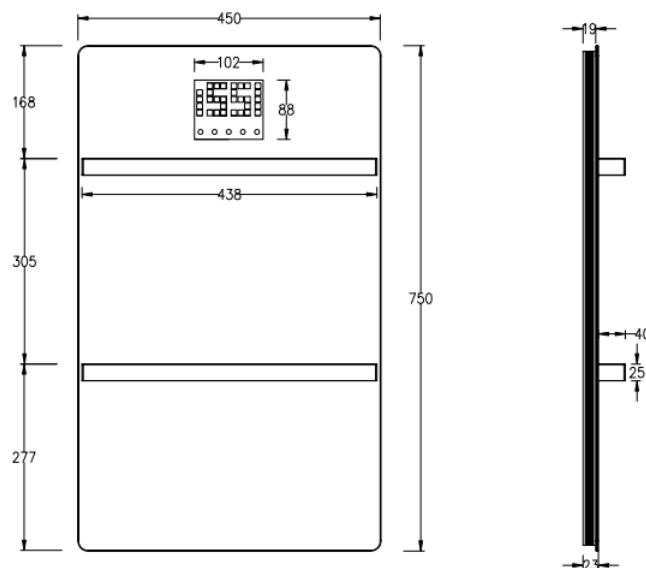

额定功率/Power : 130W

额定电压/Voltage : 220V/50Hz

防水等级/Waterproof : IPX4

机身材质/Material : 钢化玻璃/Tempered glass

加热方式/Function : 石墨烯加热 /Graphene Heating

安装方式/Installation : 室内挂壁 /Wall-mounted

尺寸规格/Size : 750*450*64mm

出线方式/Outlet cable : 居中出线/Center