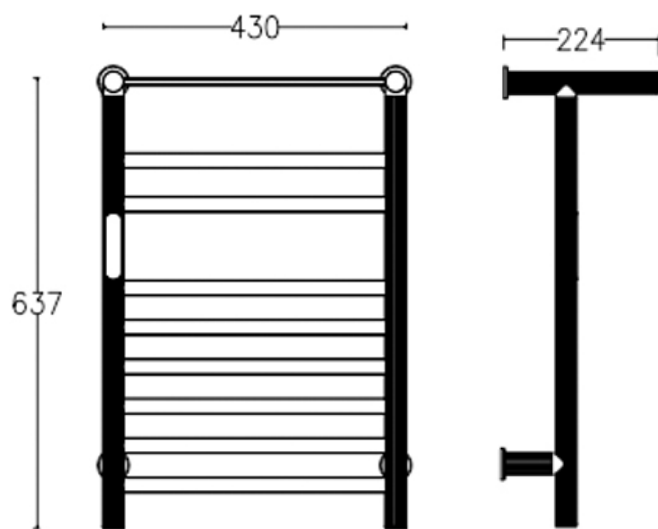

额定电压/Voltage : 220V/50Hz

防水等级/Waterproof : IPX4

机身材质/Material : 太空铝/Aluminum

加热方式/Function : 合金发热丝/Alloy wire heating

安装方式/Installation : 室内挂壁 /Wall-mounted

尺寸规格/Size : 650*430*224mm

出线方式/Outlet cable : 左右出线/Left/Right