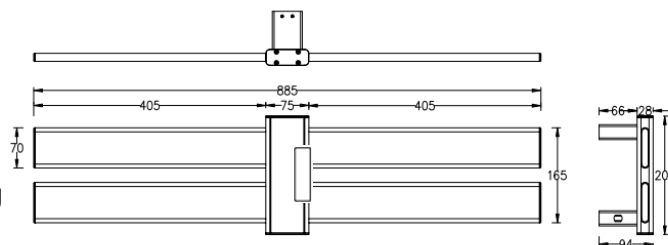

额定功率/Power : 130W

额定电压/Voltage : 220V/50Hz

防水等级/Waterproof : IPX4

机身材质/Material : 太空铝/Aluminum

加热方式/Function : 合金发热丝/Alloy wire heating

安装方式/Installation : 室内挂壁 /Wall-mounted

尺寸规格/Size : 885*206*94mm

出线方式/Outlet cable : 居中出线/Center