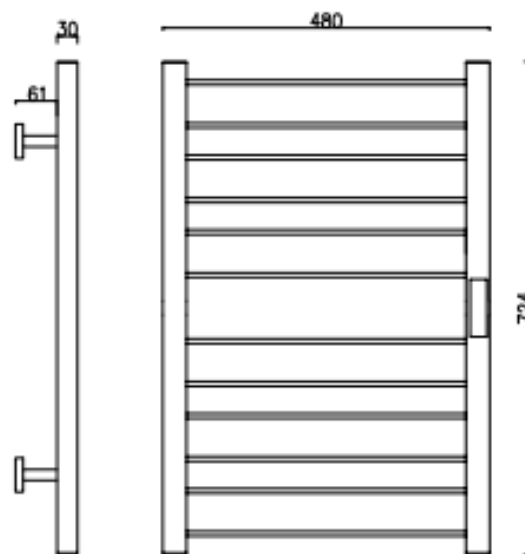

尺寸规格/Size : 615*430*224mm

出线方式/Outlet cable : 左右出线/Left/Right

ART&DESIGN

SMART ELECTRIC TOWEL WARMER

Item No.:XN-WH608

智能电热毛巾架

SMART ELECTRIC TOWEL WARMER

Item No.:XN-WH608

安装方式/Installation : 室内挂壁 /Wall-mounted

尺寸规格/Size : 724*480*61mm

出线方式/Outlet cable : 左右出线/Left/Right

多种模式
一年四季都可用

Item No.:XN-WH607

Item No.:XN-BK607

技术参数

Technical Parameter