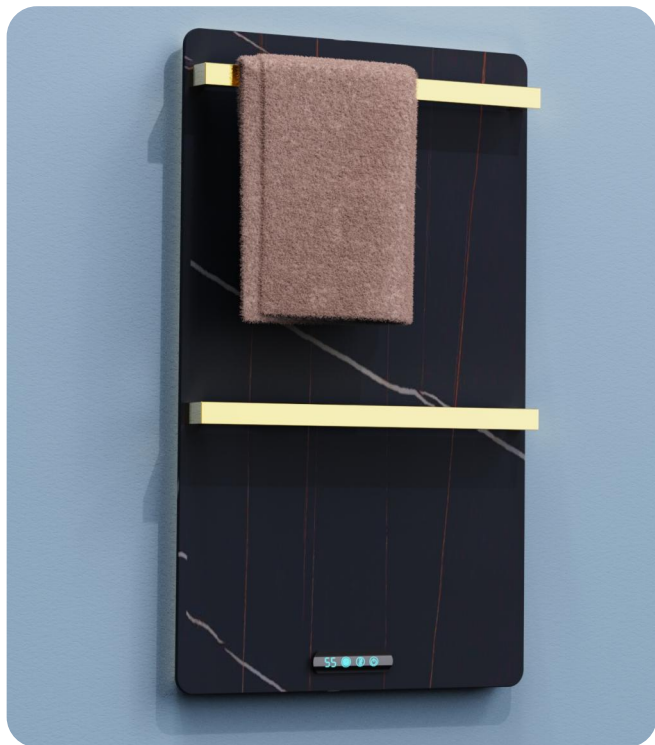

智能电热毛巾架

SMART ELECTRIC TOWEL WARMER

Item No.:XN-BK301