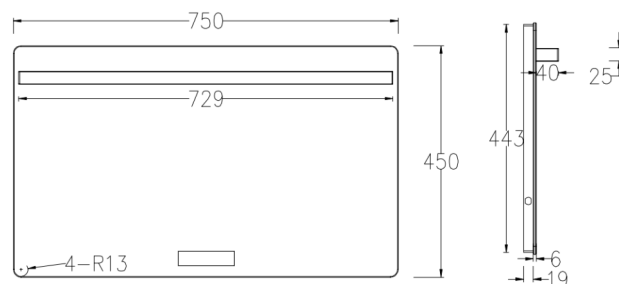

防水等级/Waterproof : IPX4

机身材质/Material : 岩板/Sintered Stone

加热方式/Function : 合金发热丝/Alloy wire heating

安装方式/Installation : 室内挂壁 /Wall-mounted

尺寸规格/Size : 750*450*66mm

出线方式/Outlet cable : 居中出线/Center

智能电热毛巾架

SMART ELECTRIC TOWEL WARMER

Item No.:XN-WH302

Item No.:XN-WH305

技术参数

Technical Parameter

额定功率/Power : 160W

额定电压/Voltage : 220V/50Hz

防水等级/Waterproof : IPX4

机身材质/Material : 岩板/Sintered Stone

加热方式/Function : 合金发热丝/Alloy wire heating

安装方式/Installation : 室内挂壁 /Wall-mounted

尺寸规格/Size : 750*450*65mm

出线方式/Outlet cable : 左/右出线/Left/Right

智能电热毛巾架

SMART ELECTRIC TOWEL WARMER

Item No.:XN-BK302

Item No.:XN-QH302