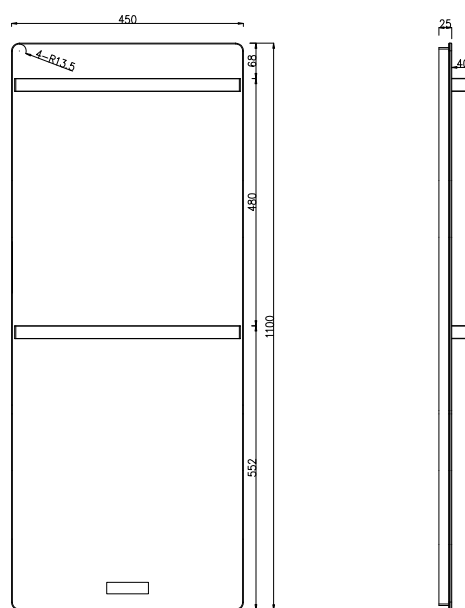

防水等级/Waterproof : IPX4

机身材质/Material : 岩板/Sintered Stone

加热方式/Function : 合金发热丝/Alloy wire heating

安装方式/Installation : 室内挂壁 /Wall-mounted

尺寸规格/Size : 1100*450*65mm

出线方式/Outlet cable : 居中出线/Center

Care for Your healthy Life

防水等级/Waterproof : IPX4

机身材质/Material : 岩板/Sintered Stone

加热方式/Function : 合金发热丝/Alloy wire heating

安装方式/Installation : 室内挂壁 /Wall-mounted

尺寸规格/Size : 1100*450*65mm

出线方式/Outlet cable : 居中出线/Center

钢化玻璃电热毛巾架

TEMPERED GLASS