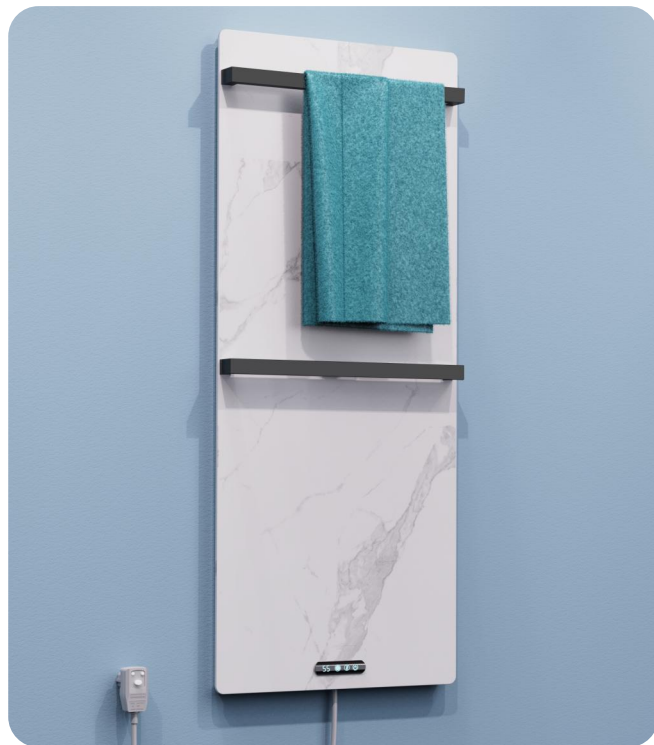

Item No.:XN-WH308

技术参数

Technical Parameter

额定功率/Power : 200W

额定电压/Voltage : 220V/50Hz

防水等级/Waterproof : IPX4

机身材质/Material : 岩板/Sintered Stone

加热方式/Function : 合金发热丝/Alloy wire heating

安装方式/Installation : 室内挂壁 /Wall-mounted

尺寸规格/Size : 1100*450*65mm

出线方式/Outlet cable : 居中出线/Center