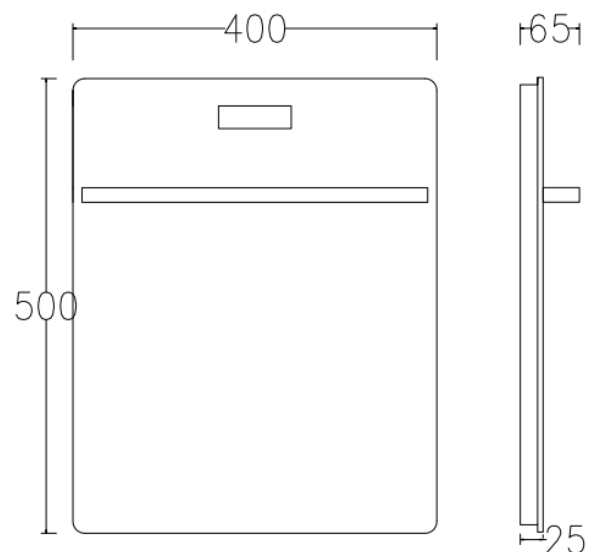

额定电压/Voltage : 220V/50Hz

防水等级/Waterproof : IPX4

机身材质/Material : 岩板/Sintered Stone

加热方式/Function : 合金发热丝/Alloy wire heating

安装方式/Installation : 室内挂壁 /Wall-mounted

尺寸规格/Size : 500*400*65mm

出线方式/Outlet cablecable : 居中出线/Center

防水等级/Waterproof : IPX4

机身材质/Material : 岩板/Sintered Stone

加热方式/Function : 合金发热丝/Alloy wire heating

安装方式/Installation : 室内挂壁 /Wall-mounted

尺寸规格/Size : 1100*450*65mm

出线方式/Outlet cable : 居中出线/Center

Care for Your healthy Life