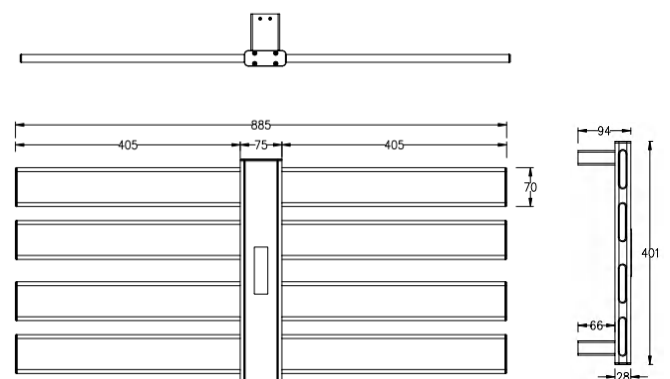

智能电热毛巾架

SMART ELECTRIC TOWEL WARMER

技术参数

Technical Parameter

额定功率/Power : 260W

额定电压/Voltage : 220V/50Hz

防水等级/Waterproof : IPX4

机身材质/Material : 太空铝/Aluminum

加热方式/Function : 合金发热丝/Alloy wire heating

安装方式/Installation : 室内挂壁 /Wall-mounted

尺寸规格/Size : 885*401*94mm

出线方式/Outlet cable : 居中出线/Center