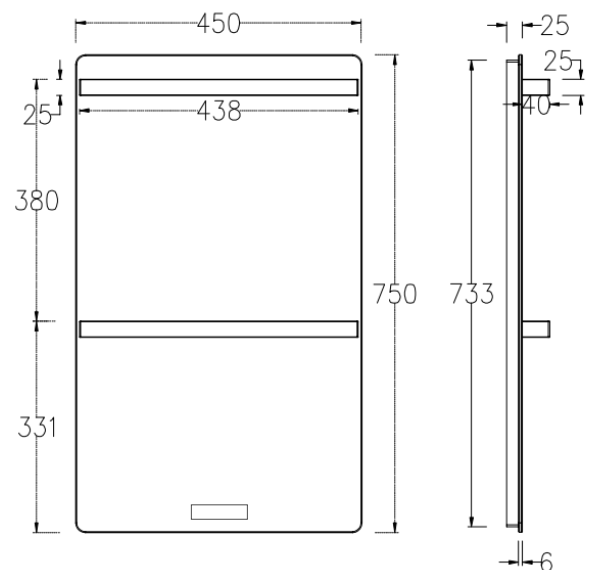

额定电压/Voltage : 220V/50Hz

防水等级/Waterproof : IPX4

机身材质/Material : 岩板/Sintered Stone

加热方式/Function : 合金发热丝/Alloy wire heating

安装方式/Installation : 室内挂壁 /Wall-mounted

尺寸规格/Size : 750*450*66mm

出线方式/Outlet cable : 居中出线/Center

防水等级/Waterproof : IPX4

机身材质/Material : 岩板/Sintered Stone

加热方式/Function : 合金发热丝/Alloy wire heating

安装方式/Installation : 室内挂壁 /Wall-mounted

尺寸规格/Size : 750*450*66mm

出线方式/Outlet cable : 居中出线/Center

智能电热毛巾架

SMART ELECTRIC TOWEL WARMER