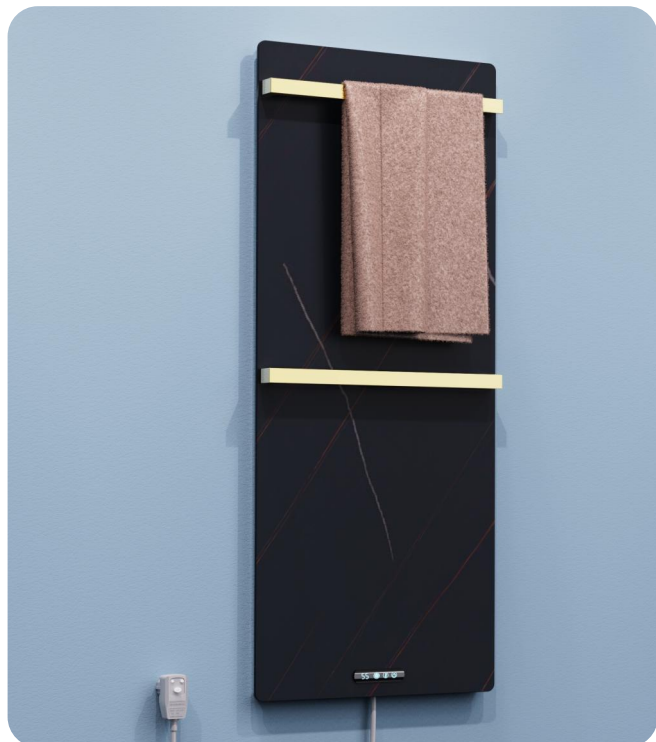

智能电热毛巾架

SMART ELECTRIC TOWEL WARMER

Item No.:XN-BK306