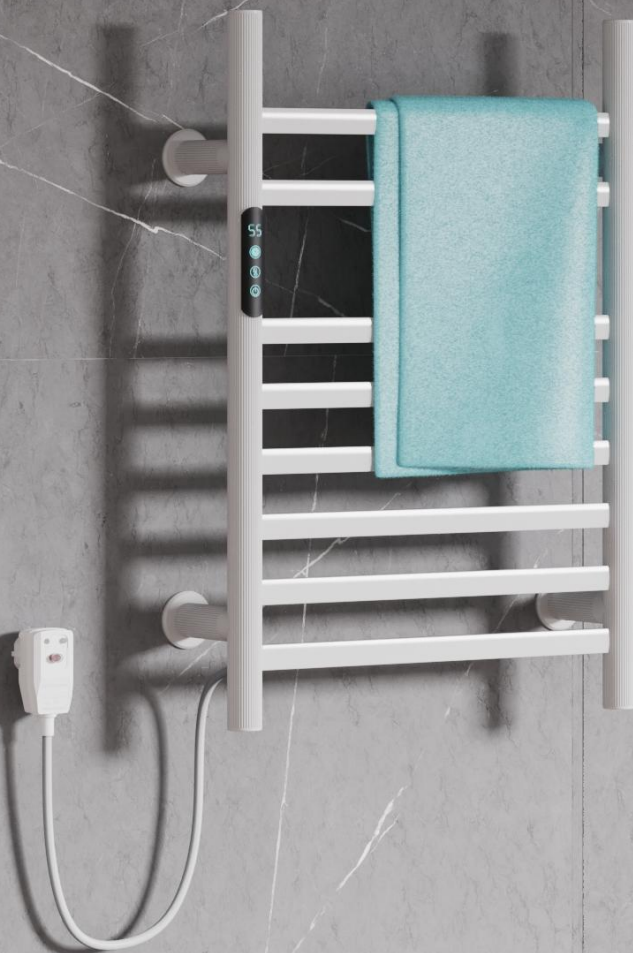

BEST SELLING

Aluminum smart electric towel warmer

Item No.:XN-WH603