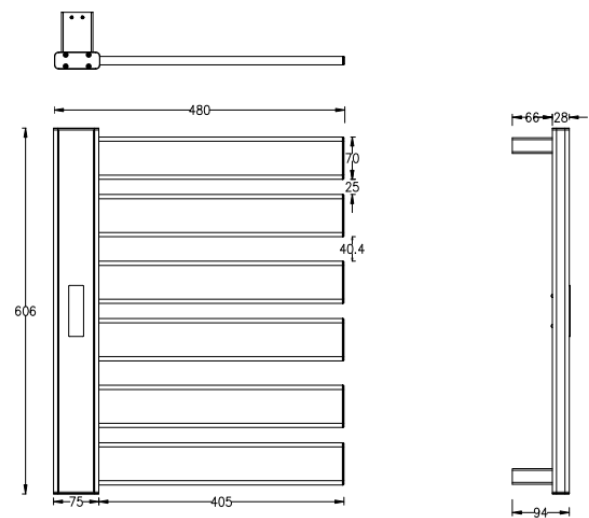

加热方式/Function : 石墨烯加热 /Graphene Heating

安装方式/Installation : 室内挂壁 /Wall-mounted

尺寸规格/Size : 620*400*118mm

出线方式/Outlet cable : 居中出线/Center

WARM YOUR HEART

更懂你 更暖心

Item No.:XN-QH505

智能电热毛巾架

机身材质/Material : 太空铝/Aluminum

加热方式/Function : 合金发热丝Heating alloy

安装方式/Installation : 室内挂壁 /Wall-mounted

尺寸规格/Size : 606*480*94mm

出线方式/Outlet cable : 居中出线/Center

Care for Your healthy Life

ART&DESIGN

SMART ELECTRIC TOWEL WARMER